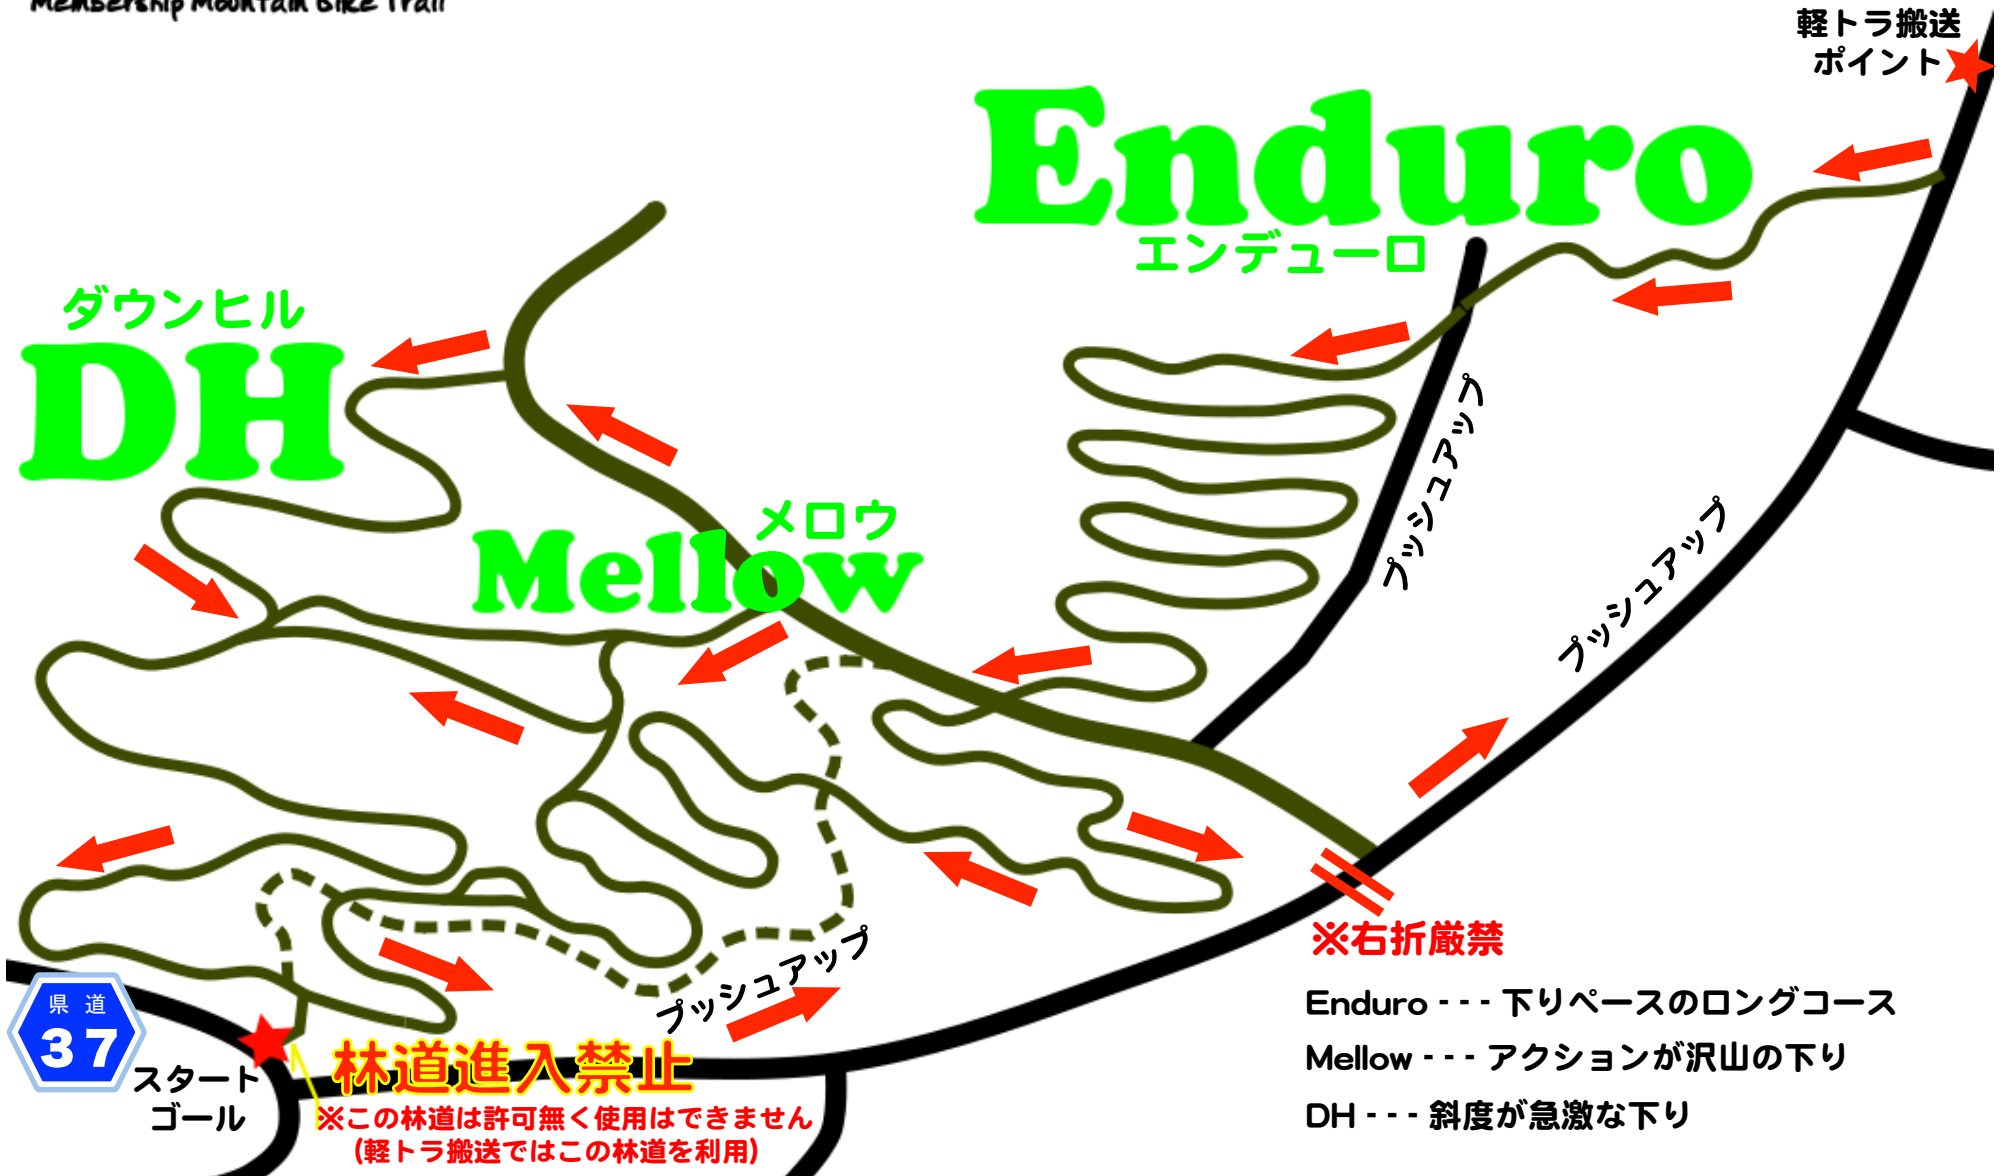

# くらがりトレイル MAP

※ トレイルは一方通行、逆走は禁止です！  
※ 必ずPM4:30迄にゼッケンを返却下さい！

## Enduro

エンデューロ

ダウンヒル

## Mellow

※右折厳禁

- Enduro --- 下りペースのロングコース
- Mellow --- アクションが沢山の下り
- DH --- 斜度が急激な下り

**林道進入禁止**  
※この林道は許可無く使用はできません  
(軽トラ搬送ではこの林道を利用)