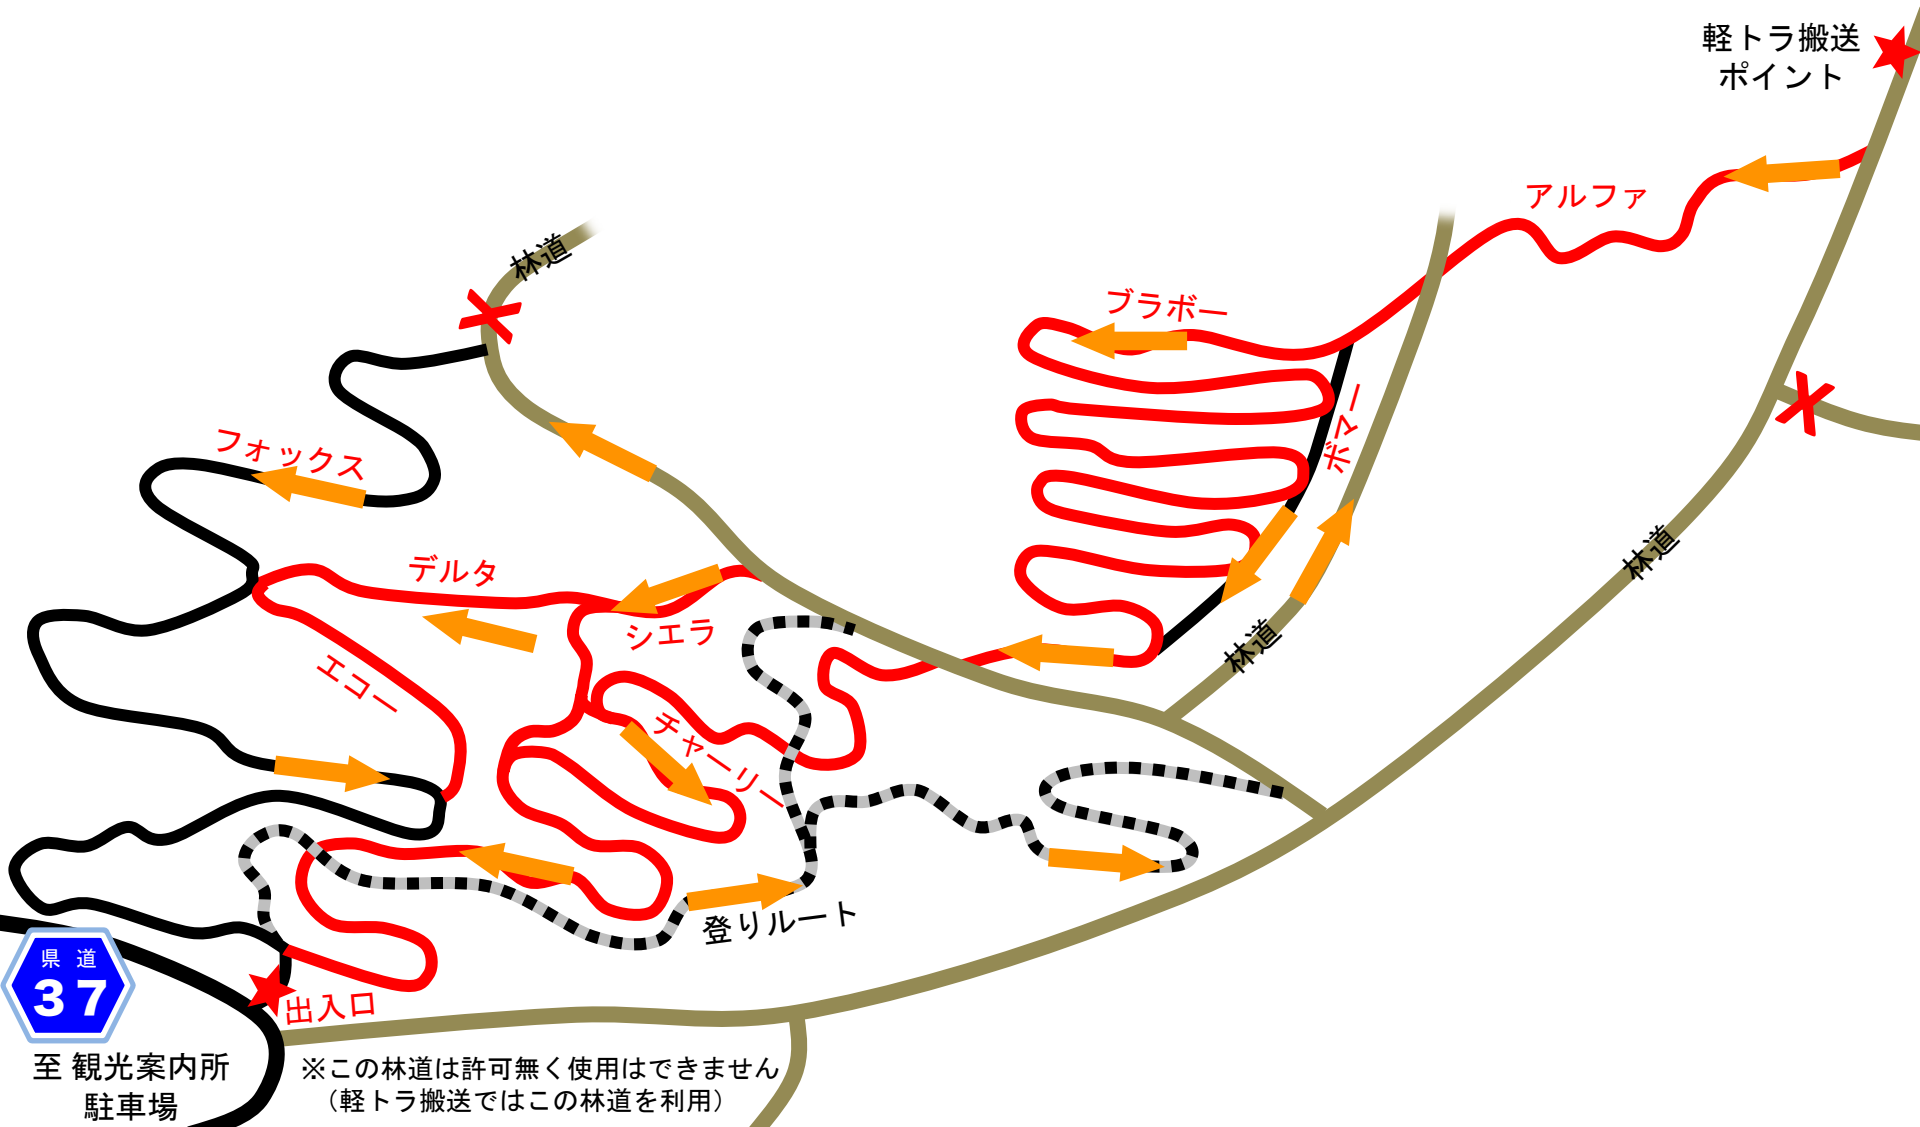

# くらがりトレイル MAP

※トレイルは一方通行、逆走は禁止です！

※必ずPM4:30迄にゼッケンを返却下さい！

至 観光案内所  
駐車場

※この林道は許可無く使用はできません  
(軽トラ搬送ではこの林道を利用)